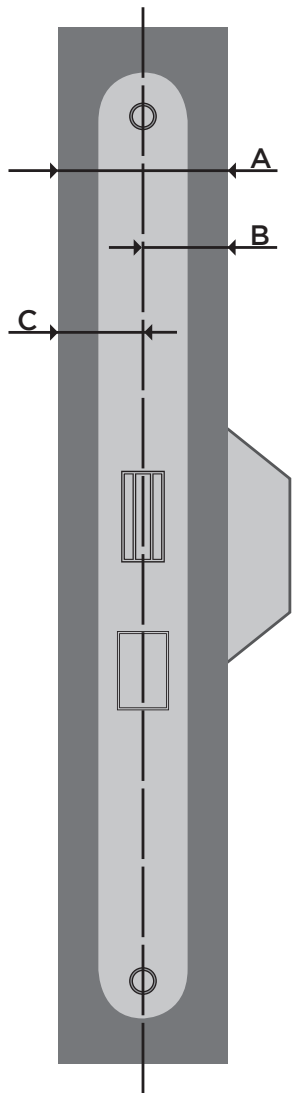

LÅSSKYDDSMALL

LOCK COVER GAUGE

NoWay mått NoWay measurement	B / C mått B / C measurement	Låsskydds storlek i mm Lock cover size in mm
25	36	6
24	35	7
23	34	8
22	33	9
21	32	10
20	31	11
19	30	12
18	29	13
17	28	14
16	27	15
15	26	16
14	25	17
13	24	18
12	23	19
11	22	20
10	21	21
9	20	22
8	19	23
7	18	24

NoWay mått: Från låshuset till dörrens utsida eller insida
A: Dörrens tjocklek **B:** Från låshusets centrum till dörrens utsida
C: från låshusets centrum till dörrens insida

NoWay distance: From lock case to the face of the door
A: Door thickness **B:** From centre of lock case to outside face of door
C: From centre of lock case to inside face of door

www.nowaysecurity.com

www.noway.se

+46 (0)8 22 82 10