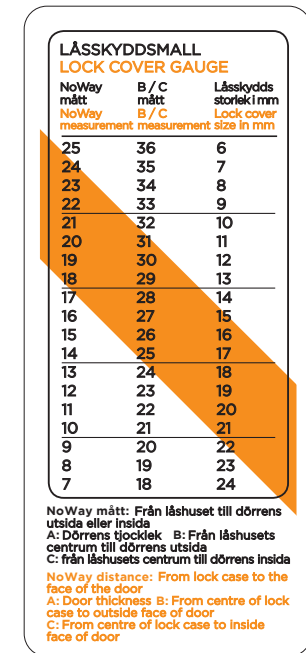

LÅSSKYDDSMALL LOCK COVER GAUGE

NoWay mått NoWay measurement	B / C mått B / C measurement	Låsskydds storlek i mm Lock cover size in mm
25	36	6
24	35	7
23	34	8
22	33	9
21	32	10
20	31	11
19	30	12
18	29	13
17	28	14
16	27	15
15	26	16
14	25	17
13	24	18
12	23	19
11	22	20
10	21	21
9	20	22
8	19	23
7	18	24